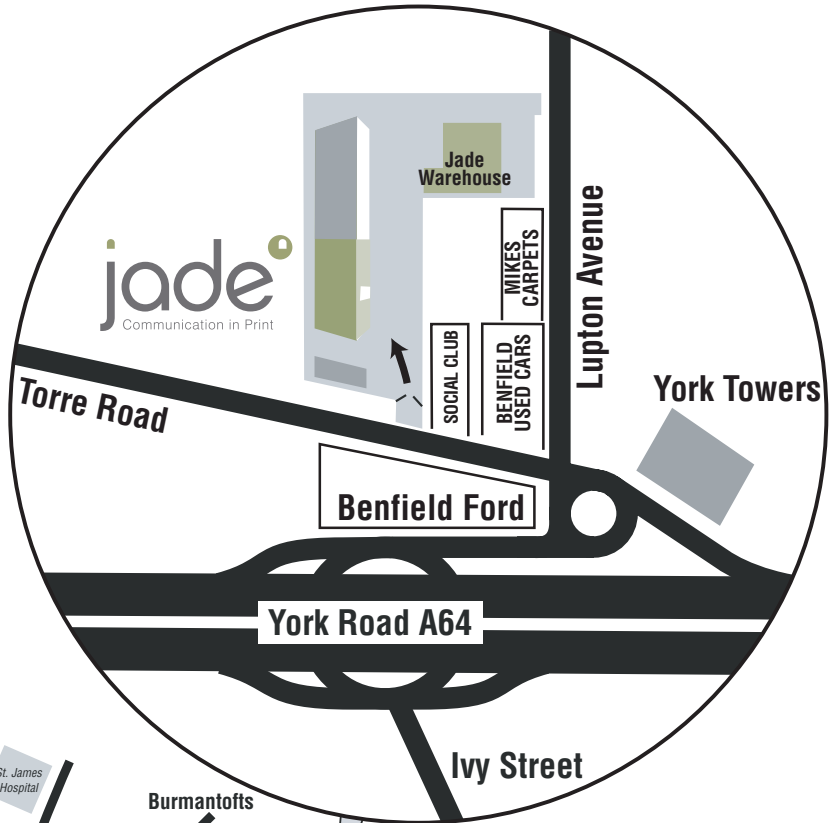

how to find us

tel - 0113 248 0929

fax - 0113 248 4609

email - sales@jadeprint.com

web - www.jadeprint.com

Unit 2, Eagle Industrial Estate,
Torre Road, Leeds LS9 7QL