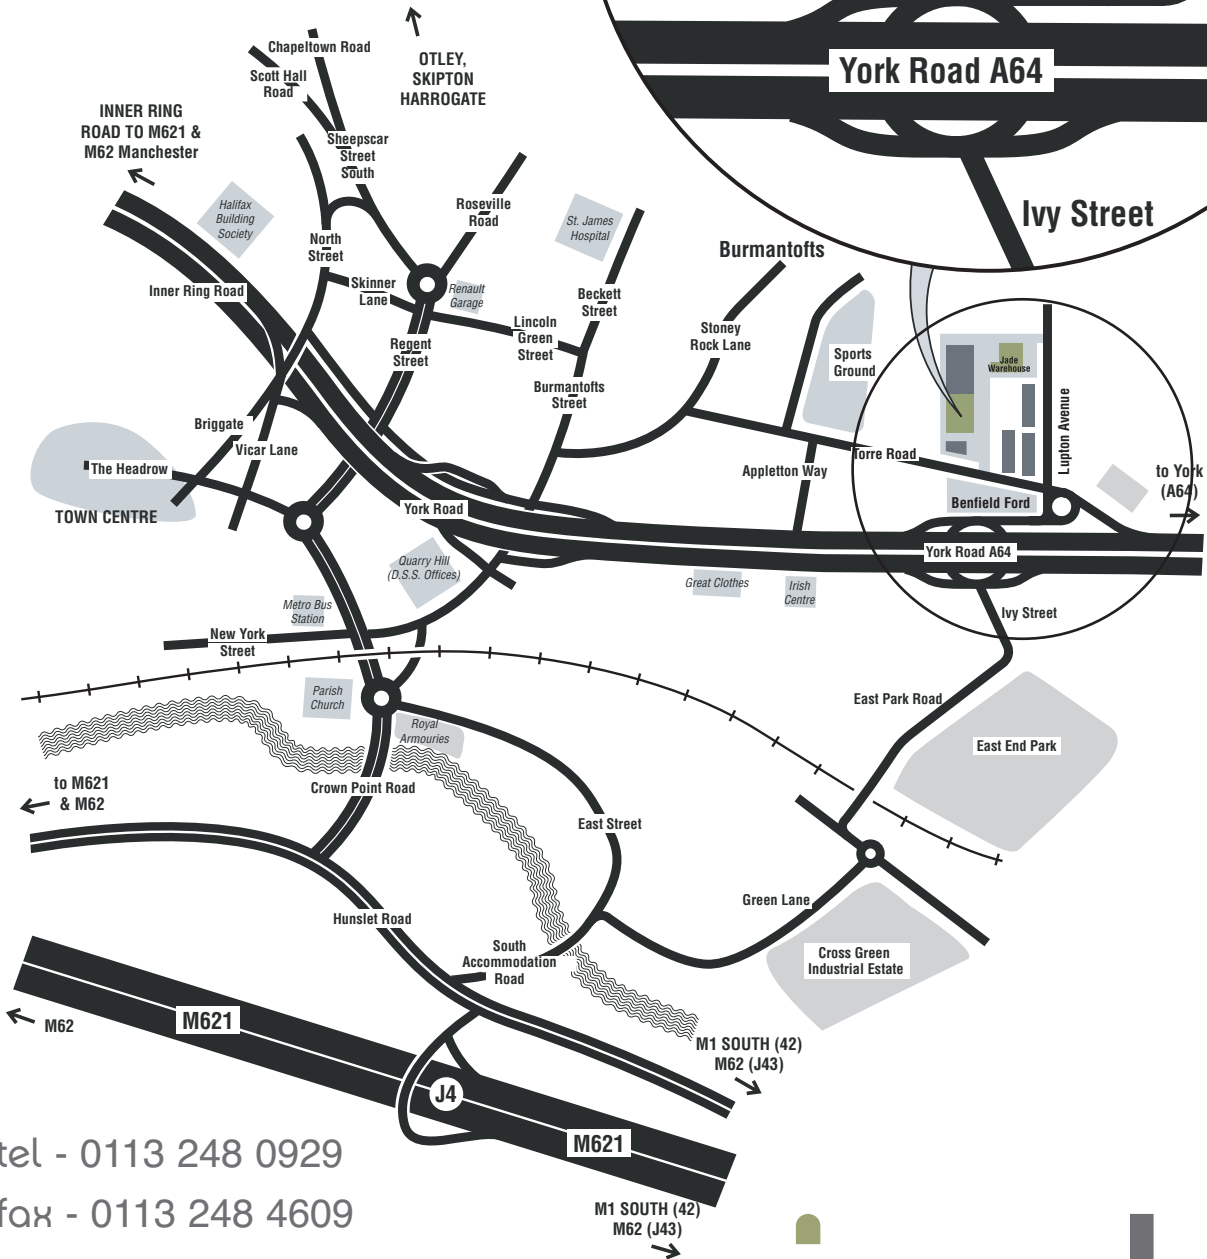

how to find us

tel - 0113 248 0929

fax - 0113 248 4609

email - sales@jadeprint.com

web - www.jadeprint.com

Unit 2, Eagle Industrial Estate,
Torre Road, Leeds LS9 7QL